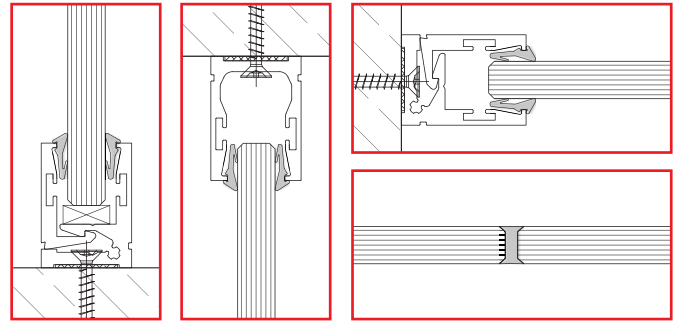

*Glasschiebetüren betonen die Eleganz des Systems*

*Sockel- Decken- und Wandanschlussdetails sowie Glasstoß*

*Transparenz pur* bietet durch Reduktion ein Höchstmaß an Transparenz. Filigrane, nur 40 mm hohe Aluminiumprofile und 10-16 mm starke Glaselemente, die mit einem Spezialkeder gestoßen werden können, schaffen neue Raumerlebnisse.

Sockel-, Decken- und Wandanschlüsse werden von identischen Profilen gebildet. Das unterstützt das souveräne Erscheinungsbild des Systems und hält den Montageaufwand gering. Geringfügige Bautoleranzen können vom System ausgeglichen werden.