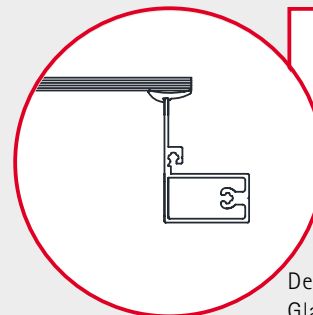

Die Ansichtsbreite der Glasrahmenprofile ist mit 33 mm identisch mit der Ansichtsbreite der Tüorzargen.

Detailschnitt  
Glasrahmen Planus solid

## Planus central

Die kostengünstigere Alternative zu Planus solid. Wenn eine mittig sitzende Isolier- oder Einscheibenverglasung gewünscht ist, dann ist Planus central die richtige Wahl.

Die Ansichtsbreite der Glasrahmenprofile entspricht Planus solid.

Detailschnitt  
Glasrahmen Planus central