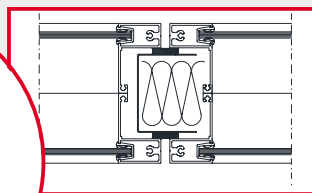

## Planus solid

Planus solid, der bewährte DRUM-Klassiker, wird überall eingesetzt, wo höchste Funktionalität gefordert ist.

Mit diesem System können vielfältige bauphysikalische Eigenschaften hinsichtlich Brand- und Schallschutz erfüllt werden (F30, G30; Schalldämmwerte R'w,p von 40 bis 50 dB).

Die Ansichtsbreite der Glasrahmenprofile ist mit 33 mm identisch mit der Ansichtsbreite der Tüorzargen.

Detailschnitt  
Glasrahmen Planus solid