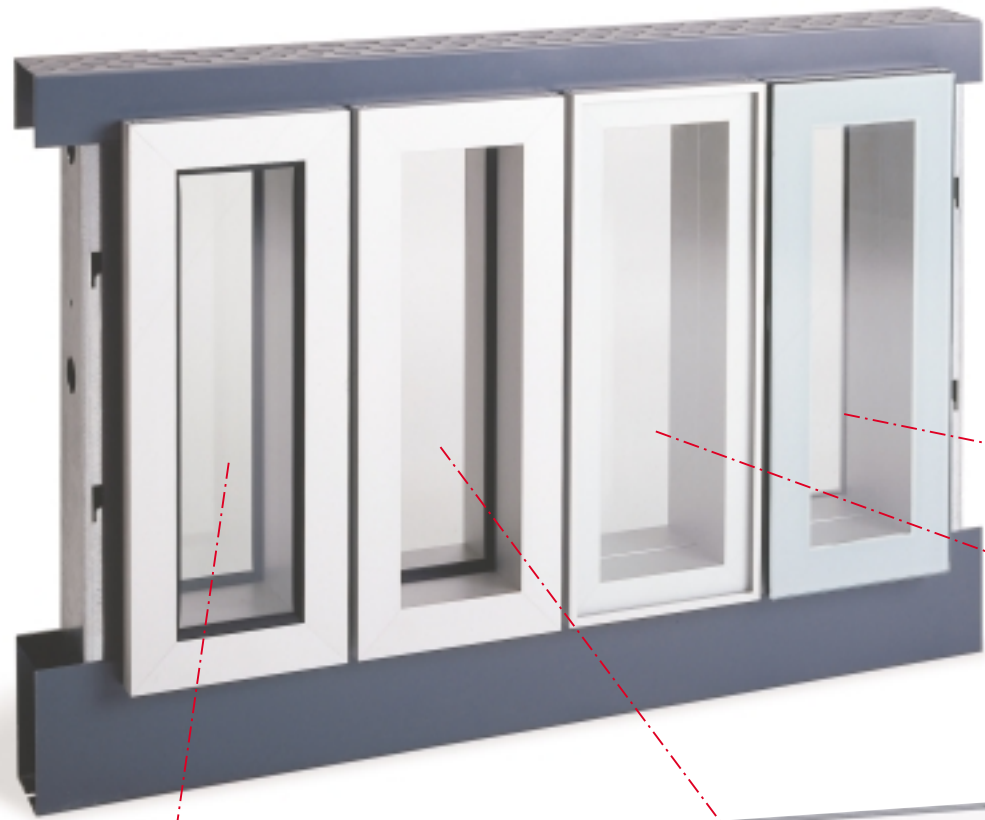

# Planus

Das vielseitige Trennwandsystem Planus setzt Ihren architektonischen Ideen keine Grenzen. Sie haben die Wahl zwischen solid, central, light und clear – für jeden gestalterischen und funktionalen Anspruch eine adäquate Glasrahmenkonstruktion.

## Planus solid

Planus solid, der bewährte DRUM-Klassiker, wird überall eingesetzt, wo höchste Funktionalität gefordert ist.

Mit diesem System können vielfältige bauphysikalische Eigenschaften hinsichtlich Brand- und Schallschutz erfüllt werden (F30, G30; Schalldämmwerte R'w,p von 40 bis 50 dB).

## Planus light

Planus light verbindet einen hohen Anspruch an Solidität mit dem Engagement, die Leichtigkeit der Architektur zu thematisieren.

Die Glasflächen sind aussen lediglich von einem 7 mm schmalen Rahmen eingefasst.

## Planus clear

Planus clear ist Ausdruck kompromissloser formaler Reduktion.

Durch die unsichtbare, hinter der Randbedruckung liegende Verklebung entsteht der Eindruck durchgehender Glasflächen. Sie entspricht der Gestaltung zeitgenössischer Gebäudefassaden.