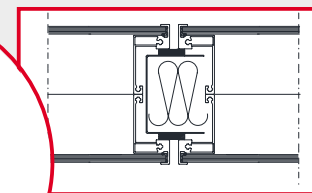

Detailschnitt
Glasrahmen Planus light

Planus clear

Planus clear ist Ausdruck kompromissloser formaler Reduktion.

Durch die unsichtbare, hinter der Randbedruckung liegende Verklebung entsteht der Eindruck durchgehender Glasflächen. Sie entspricht der Gestaltung zeitgenössischer Gebäudefassaden.