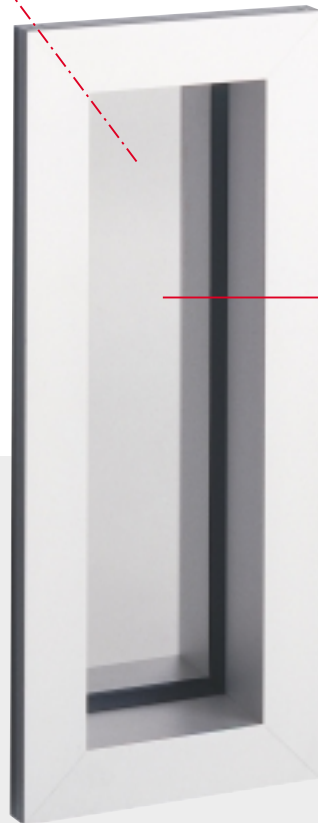

## Planus solid

Planus solid, der bewährte DRUM-Klassiker, wird überall eingesetzt, wo höchste Funktionalität gefordert ist.

Mit diesem System können vielfältige bauphysikalische Eigenschaften hinsichtlich Brand- und Schallschutz erfüllt werden (F30, G30; Schalldämmwerte R'w,p von 40 bis 50 dB).

Die Ansichtsbreite der Glasrahmenprofile ist mit 33 mm identisch mit der Ansichtsbreite der Tüorzargen.

Detailschnitt  
Glasrahmen Planus solid

## Planus light

Planus light verbindet einen hohen Anspruch an Solidität mit dem Engagement, die Leichtigkeit der Architektur zu thematisieren.

Die Glasflächen sind aussen lediglich von einem 7 mm schmalen Rahmen eingefasst.

## Planus clear

Planus clear ist Ausdruck kompromissloser formaler Reduktion.

Durch die unsichtbare, hinter der Randbedruckung liegende Verklebung entsteht der Eindruck durchgehender Glasflächen. Sie entspricht der Gestaltung zeitgenössischer Gebäudefassaden.