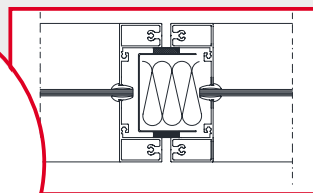

Die Ansichtsbreite der Glasrahmenprofile ist mit 33 mm identisch mit der Ansichtsbreite der Tüorzargen.

Detailschnitt  
Glasrahmen Planus solid

## Planus central

Die kostengünstigere Alternative zu Planus solid. Wenn eine mittig sitzende Isolier- oder Einscheibenverglasung gewünscht ist, dann ist Planus central die richtige Wahl.

Die Ansichtsbreite der Glasrahmenprofile entspricht Planus solid.

Detailschnitt  
Glasrahmen Planus central