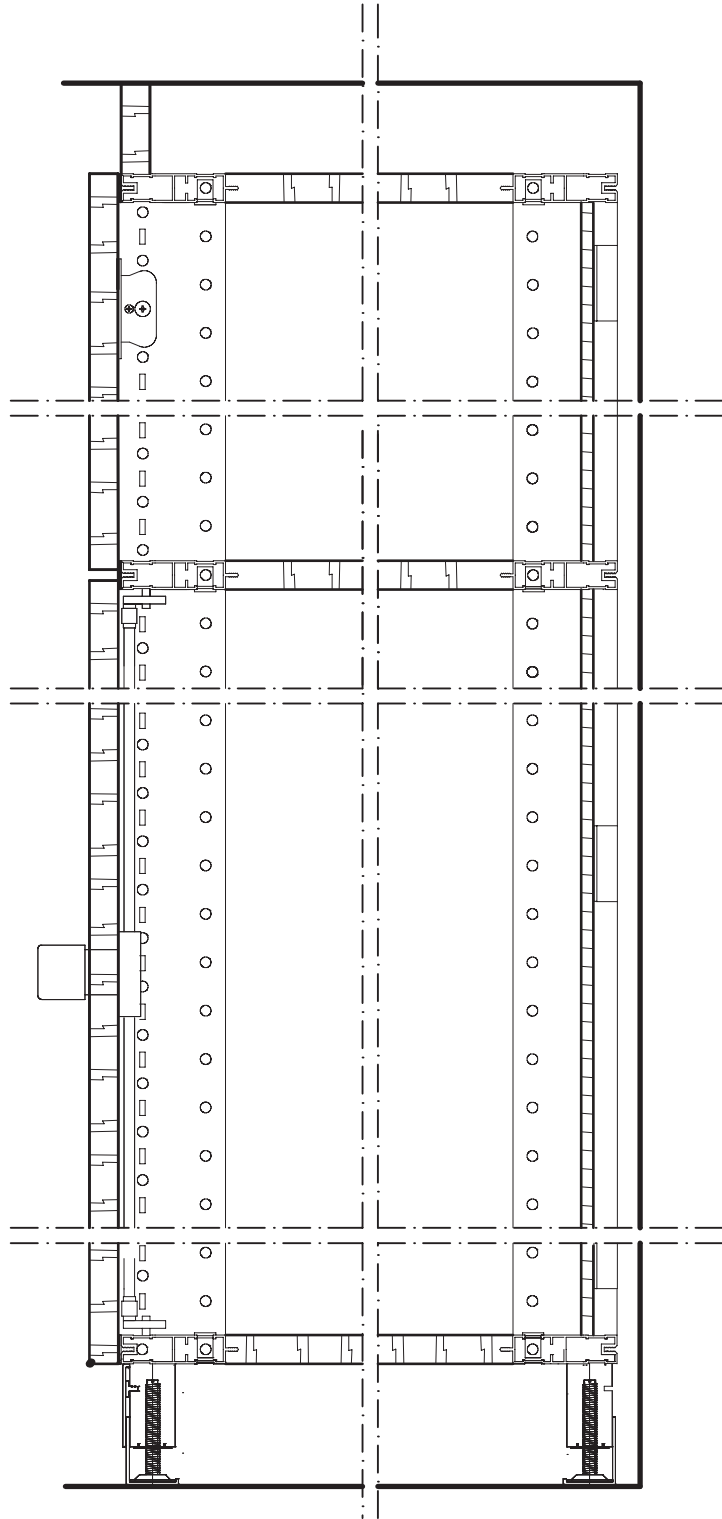

Profil2

© DRUM. Stand 01.03.08

Schrankwandsystem
Aluminium-Skelettkonstruktion
Endlosbauweise

Vorwand-Schrankwand

Vertikalschnitt M 1:5

Profil2

© DRUM. Stand 01.03.08

Schrankwandsystem
Aluminium-Skelettkonstruktion
Endlosbauweise

Vorwand-Schrankwand
Horizontalschnitt M 1:5

Profil2

© DRUM. Stand 01.03.08

Schrankwandsystem
Aluminium-Skelettkonstruktion
Endlosbauweise

Raumteiler
Vertikalschnitt M 1:5

Profil2

© DRUM. Stand 01.03.08

Schrankwandsystem
Aluminium-Skelettkonstruktion
Endlosbauweise

Raumteiler
Horizontalschnitt M 1:5

Profil2

© DRUM. Stand 01.03.08

Schrankwandsystem
Aluminium-Skelettkonstruktion
Endlosbauweise

Raumteiler
mit Oberlicht

Vertikalschnitt M 1:5