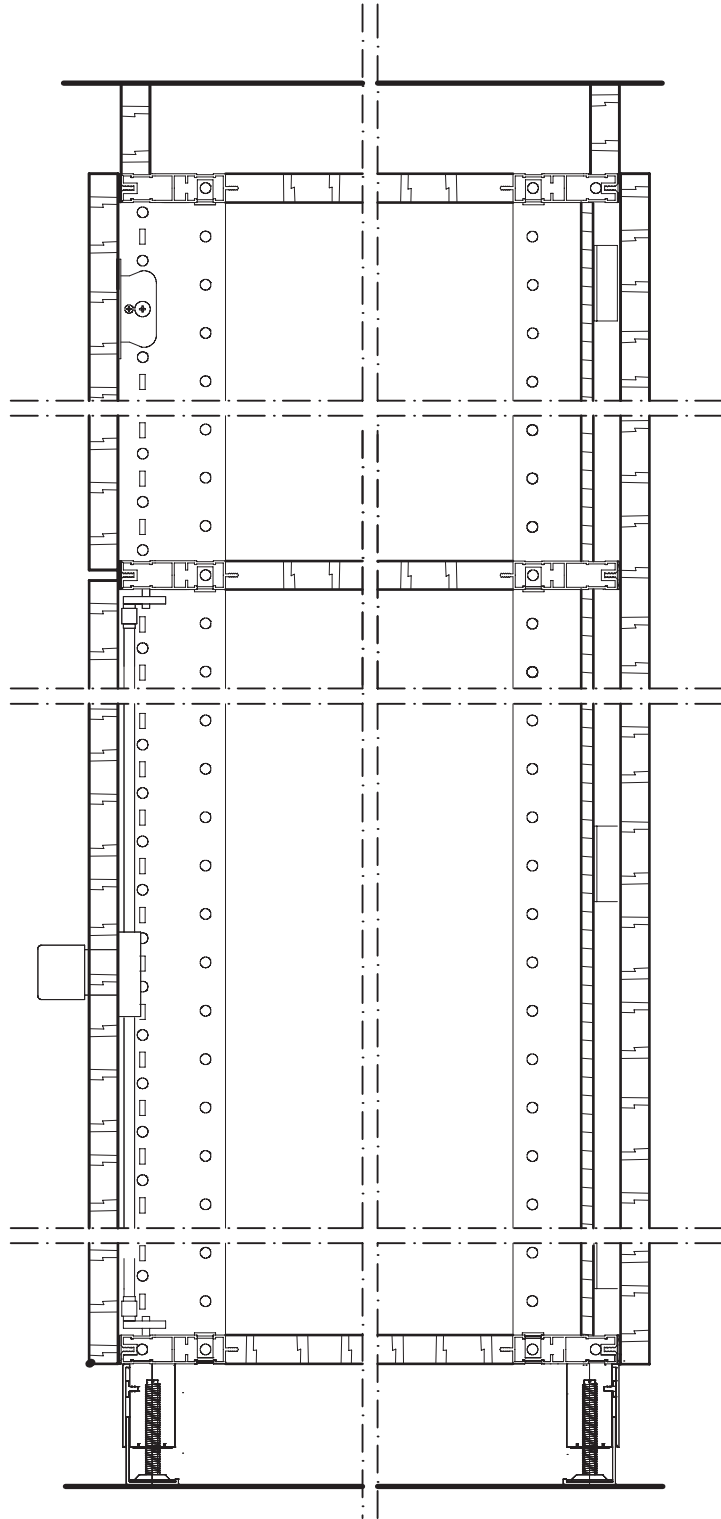

Profil2

© DRUM. Stand 01.03.08

Schrankwandsystem
Aluminium-Skelettkonstruktion
Endlosbauweise

Vorwand-Schrankwand

Vertikalschnitt M 1:5

Profil2

© DRUM. Stand 01.03.08

Schrankwandsystem
Aluminium-Skelettkonstruktion
Endlosbauweise

Vorwand-Schrankwand
Horizontalschnitt M 1:5

Profil2

© DRUM. Stand 01.03.08

Schrankwandsystem
Aluminium-Skelettkonstruktion
Endlosbauweise

Raumteiler
Vertikalschnitt M 1:5

Profil2

© DRUM. Stand 01.03.08

Schrankwandsystem
Aluminium-Skelettkonstruktion
Endlosbauweise

Raumteiler
Horizontalschnitt M 1:5

Profil2

© DRUM. Stand 01.03.08

Schrankwandsystem
Aluminium-Skelettkonstruktion
Endlosbauweise

Raumteiler
mit Oberlicht

Vertikalschnitt M 1:5