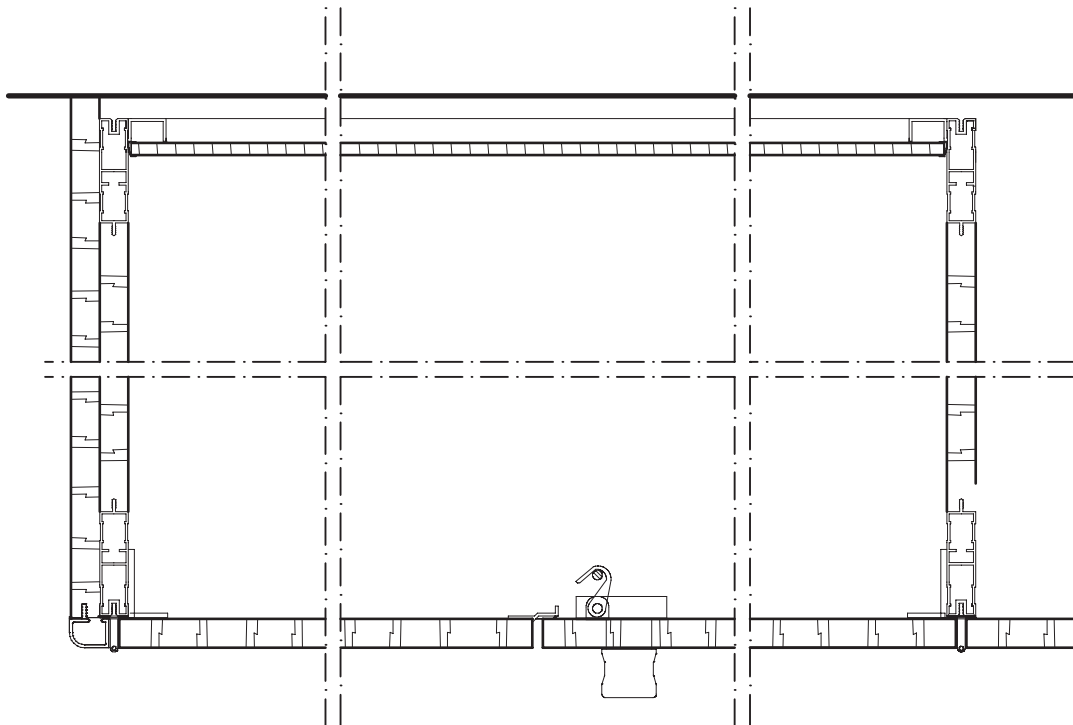

Profil2

© DRUM. Stand 01.03.08

Schrankwandsystem
Aluminium-Skelettkonstruktion
Endlosbauweise

Vorwand-Schrankwand

Vertikalschnitt M 1:5

Profil2

© DRUM. Stand 01.03.08

Schrankwandsystem
Aluminium-Skelettkonstruktion
Endlosbauweise

Vorwand-Schrankwand
Horizontalschnitt M 1:5

Profil2

© DRUM. Stand 01.03.08

Schrankwandsystem
Aluminium-Skelettkonstruktion
Endlosbauweise

Raumteiler
Vertikalschnitt M 1:5

Profil2

© DRUM. Stand 01.03.08

Schrankwandsystem
Aluminium-Skelettkonstruktion
Endlosbauweise

Raumteiler
Horizontalschnitt M 1:5

Profil2

© DRUM. Stand 01.03.08

Schrankwandsystem
Aluminium-Skelettkonstruktion
Endlosbauweise

Raumteiler
mit Oberlicht

Vertikalschnitt M 1:5