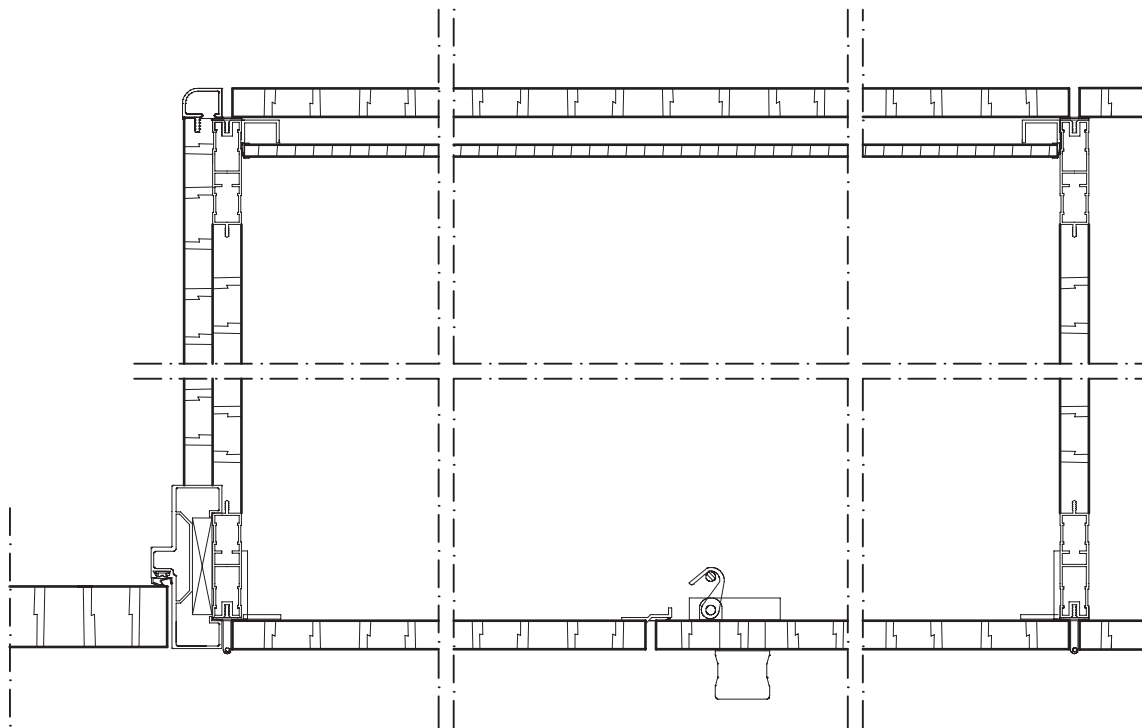

Profil2

© DRUM. Stand 01.03.08

Schrankwandsystem
Aluminium-Skelettkonstruktion
Endlosbauweise

Vorwand-Schrankwand

Vertikalschnitt M 1:5

Profil2

© DRUM. Stand 01.03.08

Schrankwandsystem
Aluminium-Skelettkonstruktion
Endlosbauweise

Vorwand-Schrankwand
Horizontalschnitt M 1:5

Profil2

© DRUM. Stand 01.03.08

Schrankwandsystem
Aluminium-Skelettkonstruktion
Endlosbauweise

Raumteiler
Vertikalschnitt M 1:5

Profil2

© DRUM. Stand 01.03.08

Schrankwandsystem
Aluminium-Skelettkonstruktion
Endlosbauweise

Raumteiler
Horizontalschnitt M 1:5

Profil2

© DRUM. Stand 01.03.08

Schrankwandsystem
Aluminium-Skelettkonstruktion
Endlosbauweise

Raumteiler
mit Oberlicht

Vertikalschnitt M 1:5